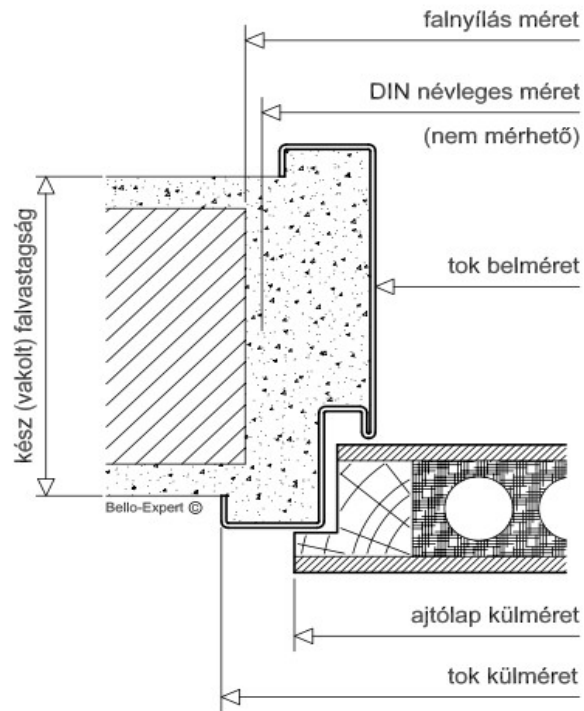

DIN SZABVÁNY ACÉL TOKOK MÉRET-ÉRTELMEZÉSE (1)

www.ajto-kapu.hu

méretek (mm)							
DIN *	egysz.	kétsz.	falnyílás	tok külméret	tok belméret	ajtólap külméret	
625	✓		635	651	561	610	
750	✓		760	776	686	735	
875	✓		885	901	811	860	
1000	✓		1010	1026	936	985	
1125	✓		1135	1151	1061	1110	
1250	✓	✓	1260	1276	1186	1235	
1500		✓	1510	1526	1436	1485	
1750		✓	1760	1776	1686	1735	
2000		✓	2010	2026	1936	1985	
magasság	2000	✓	✓	2005	2013 (+30) **	1968 (+30) **	1985
	2125	✓	✓	2130	2138 (+30) **	2093 (+30) **	2110

* Ajánlatokban, visszaigazolásokban minden esetben a DIN névleges méret kerül megadásra.

** A kőműves falba elhelyezendő ajtó tokok 30 mm padlóbenyúlással készülnek. Beépítés falazást követően, vakolás előtt!