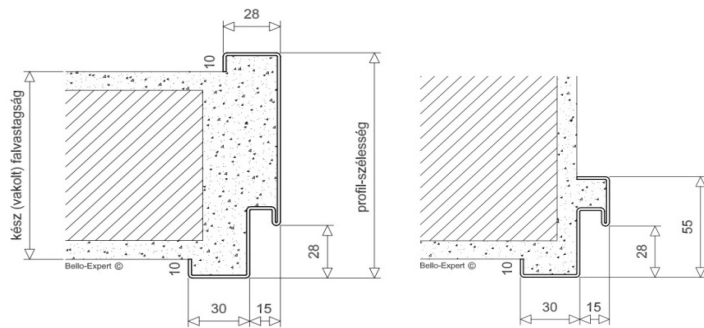

DIN SZABVÁNY ACÉL TOKOK MÉRET-ÉRTELMEZÉSE (1)

www.ajto-kapu.hu

méretek (mm)							
DIN *	egysz.	kétsz.	falnyílás	tok külméret	tok belméret	ajtólap külméret	
625	✓		635	651	561	610	
750	✓		760	776	686	735	
875	✓		885	901	811	860	
1000	✓		1010	1026	936	985	
1125	✓		1135	1151	1061	1110	
1250	✓	✓	1260	1276	1186	1235	
1500		✓	1510	1526	1436	1485	
1750		✓	1760	1776	1686	1735	
2000		✓	2010	2026	1936	1985	
magasság	2000	✓	✓	2005	2013 (+30) **	1968 (+30) **	1985
	2125	✓	✓	2130	2138 (+30) **	2093 (+30) **	2110

* Ajánlatokban, visszaigazolásokban minden esetben a DIN névleges méret kerül megadásra.

** A kőműves falba elhelyezendő ajtó tokok 30 mm padlóbenyúlással készülnek. Beépítés falazást követően, vakolás előtt!