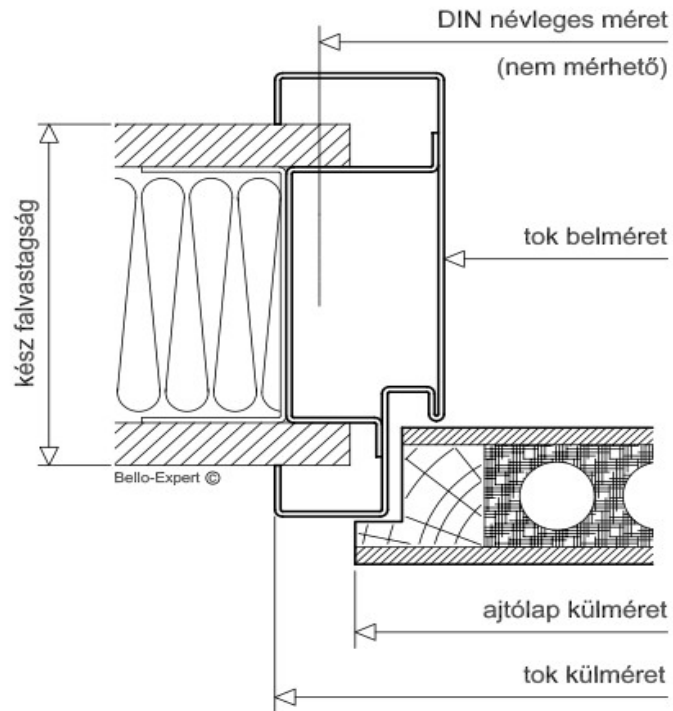

DIN SZABVÁNY ACÉL TOKOK MÉRET-ÉRTELMEZÉSE (2)

www.ajto-kapu.hu

méretek (mm)					
DIN *	egysz.	kétsz.	tok külméret	tok belméret	ajtólap külméret
625	✓		651	561	610
750	✓		776	686	735
875	✓		901	811	860
1000	✓		1026	936	985
1125	✓		1151	1061	1110
1250	✓	✓	1276	1186	1235
1500		✓	1526	1436	1485
1750		✓	1776	1686	1735
2000		✓	2026	1936	1985
szélesség					
2000	✓	✓	2013 (+0) **	1968 (+0) **	1985
2125	✓	✓	2138 (+0) **	2093 (+0) **	2110
magasság					

* Ajánlatokban, visszaigazolásokban minden esetben a DIN névleges méret kerül megadásra.

** A gipszkarton falba elhelyezendő ajtó tokok padlóbenyúlás nélkül készülnek. Beépítés a fal szerelésével együtt!