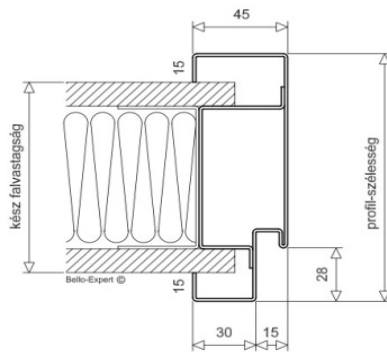

DIN SZABVÁNY ACÉL TOKOK MÉRET-ÉRTELMEZÉSE (2)

www.ajto-kapu.hu

méretek (mm)					
DIN *	egysz.	kétsz.	tok külméret	tok belméret	ajtólap külméret
625	✓		651	561	610
750	✓		776	686	735
875	✓		901	811	860
1000	✓		1026	936	985
1125	✓		1151	1061	1110
1250	✓	✓	1276	1186	1235
1500		✓	1526	1436	1485
1750		✓	1776	1686	1735
2000		✓	2026	1936	1985
szélesség					
2000	✓	✓	2013 (+0) **	1968 (+0) **	1985
2125	✓	✓	2138 (+0) **	2093 (+0) **	2110
magasság					

* Ajánlatokban, visszaigazolásokban minden esetben a DIN névleges méret kerül megadásra.

** A gipszkarton falba elhelyezendő ajtó tokok padlóbenyúlás nélkül készülnek. Beépítés a fal szerelésével együtt!