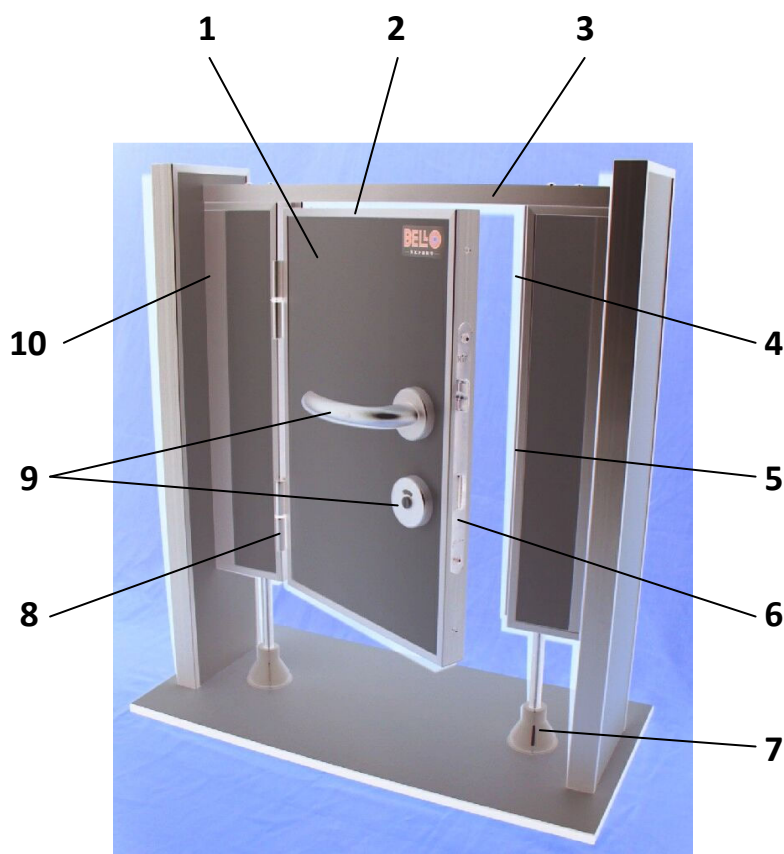

— **EXPERT** —

ES-SV 28

SZANITER VÁLASZFAL RENDSZER

Bello-Expert Kft.

Bemutató terem, iroda:
H-2112 Veresegyház, Erkel Ferenc u. 1.

Tel.: (28) 588 333

Mobil: (30) 377 3990

E-mail: iroda@kabingyar.hu

Web: www.kabingyar.hu

Az **ES-SV 28** rendszert kifejezetten közösségi mosdók nagy igénybevételét figyelembe véve terveztük. A típusból készülhet wc- vagy öltöző kabin, illetve fix paraván fal is. Szakszerű, gondos beszerelés esetén egy valóban strapabíró, tartós megoldást biztosít.

Alapkivitel:

Panel alapanyag:	28 mm vastag, sűrített tömör forgácslap
Panel élzárása:	eloxált alumínium profil (minden oldalán)
Panel felülete:	melamin bevonat (kemény, karc- és kopásálló műanyag, könnyen tisztítható)
Standard szín:	fehér (kb. RAL 9016)
Méretek:	standard magasság (lábbal együtt) 2000 mm standard láb magasság 150 mm standard ajtó szélesség 600 mm ill. 650 mm
Lábak:	állítható magasságú, rozsdamentes acél, padlóhoz dűbelezve, műanyag takaró rozettával
Zsanérok:	ajtónként 2 db, nagy teherbírású
Kilincs:	eloxált alumínium, belülről reteszelt WC zár kívül szabad-foglalt jelzéssel a kabin vész esetén kívülről segédeszközzel (pl.: csavarhúzó vagy pénzérme) nyitható

- | | |
|----|---|
| 1 | 28 mm vastag különösen masszív alapanyag, melamin (műanyag) felülettel, széles szín- és dekor választékban (alapkivitel: fehér) |
| 2 | Alumínium keretezés (alapkivitel: eloxált) |
| 3 | Felső merevítő alumínium zártszelvény profil (alapkivitel: eloxált) |
| 4 | Ajtó falcok a lágy záródás érdekében gumi-tömítéssel |
| 5 | A zárnyelv fészke esztétikus műanyag béléssel készül |
| 6 | Magas minőségű, tartós zárttest |
| 7 | Állítható magasságú rozsdamentes acél lábak, formatervezett műanyag rozettával |
| 8 | Strapabíró, masszív pántok |
| 9 | Kilincsgarnitúra (alapkivitel: eloxált alumínium, kívül szabad-foglalt jelzéssel) |
| 10 | Fal csatlakozás alumínium "U" profillal (alapkivitel: eloxált) |